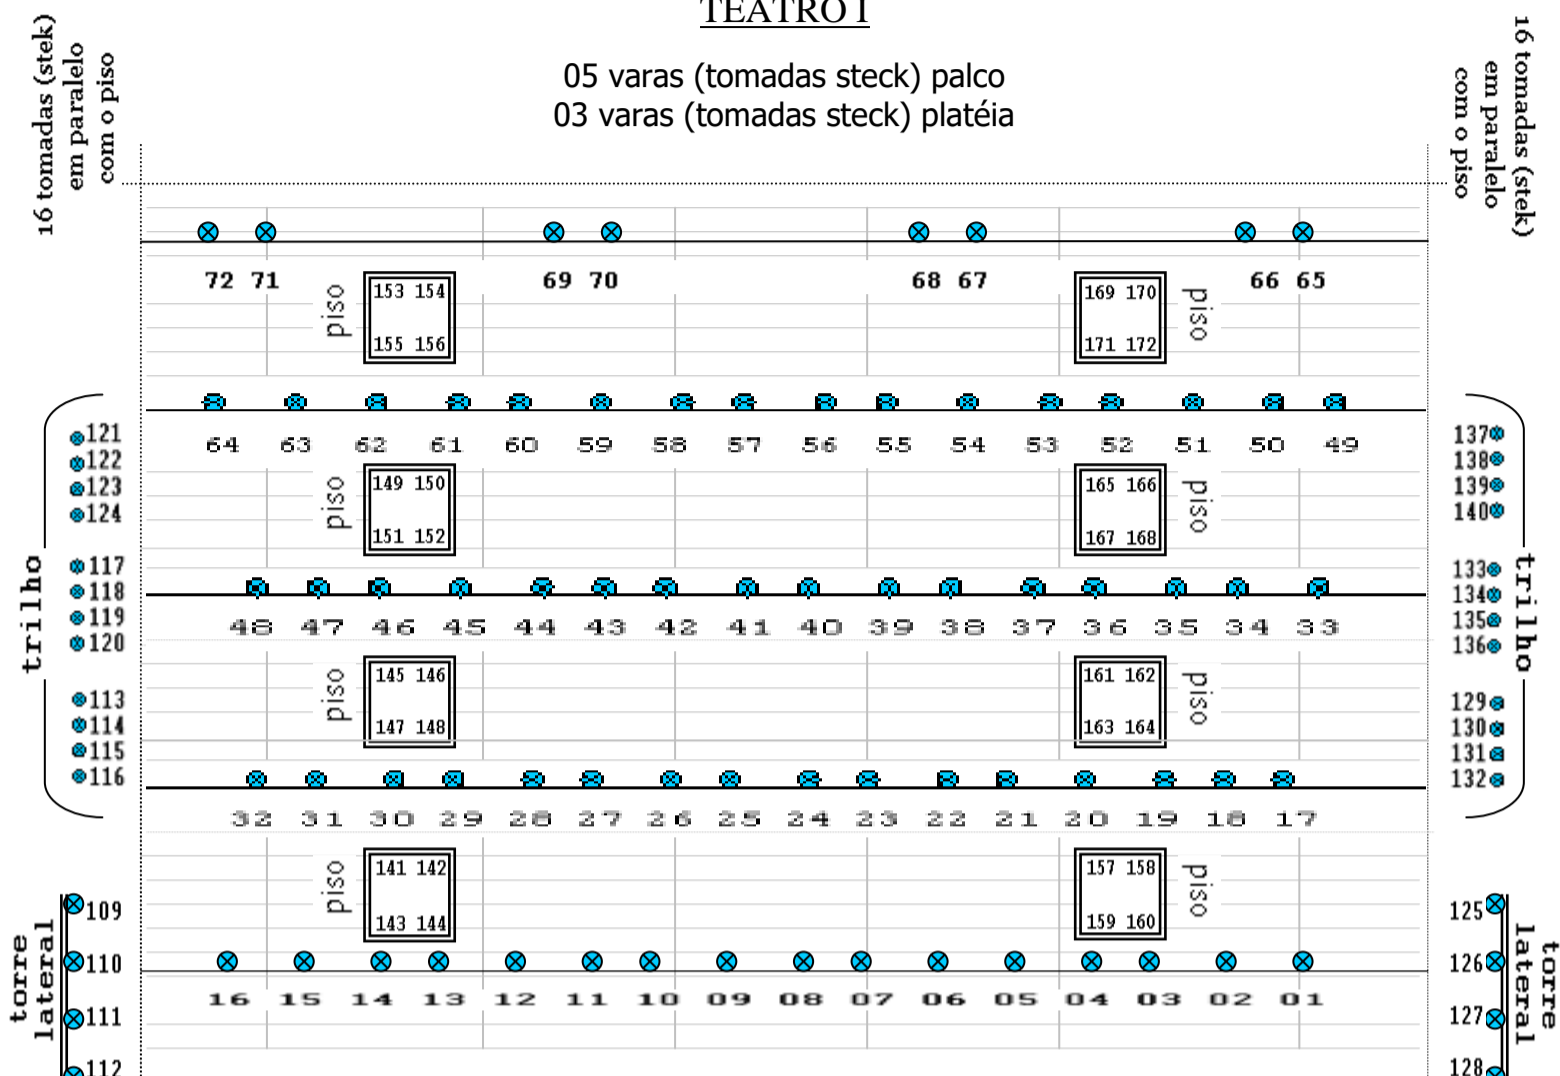

# TEATRO I

05 varas (tomadas steck) palco  
03 varas (tomadas steck) platéia

# CCBB

platéia

**Cabine  
Luz & Som**